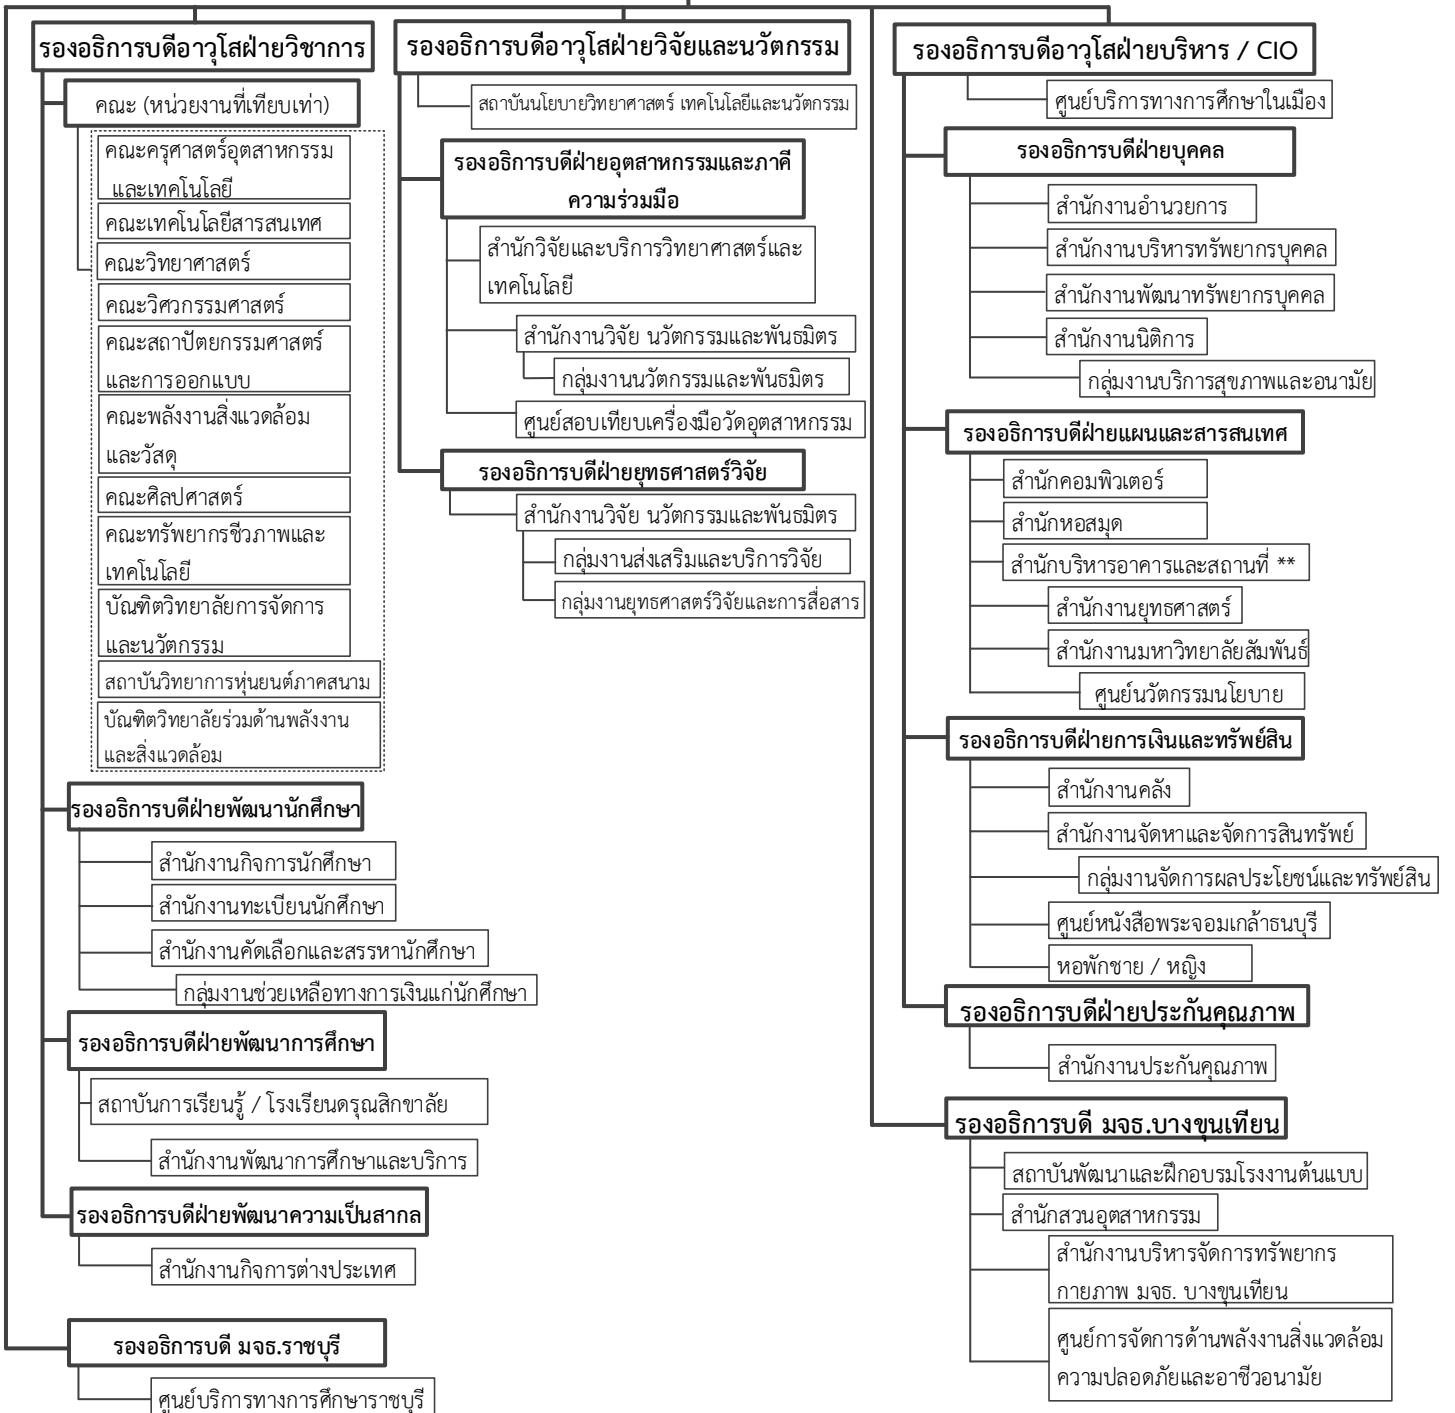

โครงสร้างการบริหารงาน มหาวิทยาลัยเทคโนโลยีพระจอมเกล้าธนบุรี

หมายเหตุ ** ที่ปรึกษาอาวุโสอธิการบดี (ดร.เกษรา วามะศิริ) ภาระงานที่ได้รับมอบหมายดูแล คือ สำนักบริหารอาคารและสถานที่