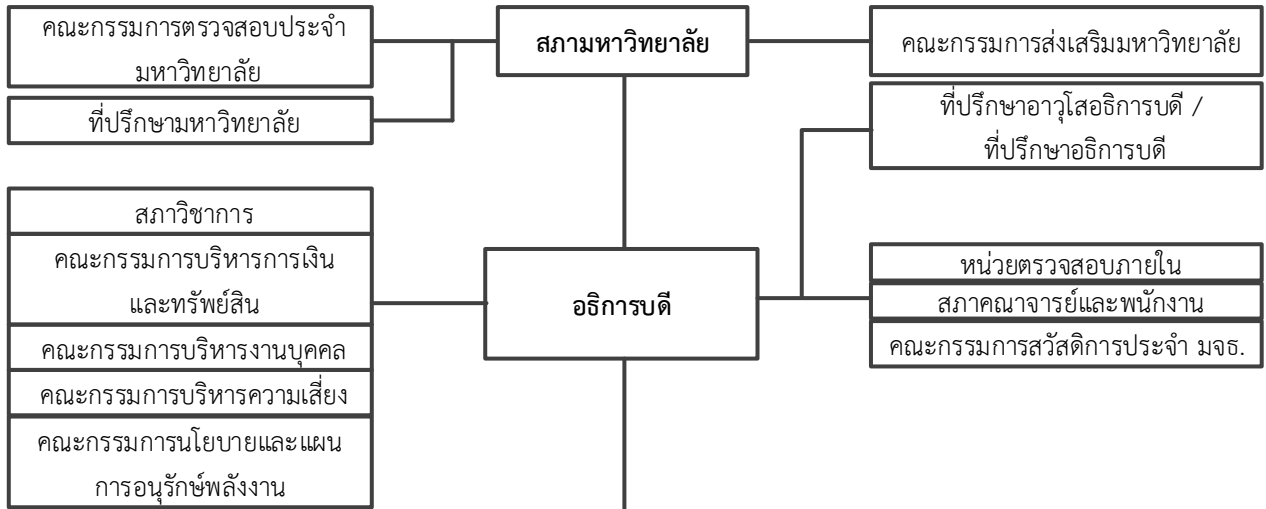

โครงสร้างการบริหารงาน มหาวิทยาลัยเทคโนโลยีพระจอมเกล้าธนบุรี

หมายเหตุ ** ที่ปรึกษาอาวุโสอธิการบดี (ดร.เกษรา วามะศิริ) ภาระงานที่ได้รับมอบหมายดูแล คือ สำนักบริหารอาคารและสถานที่